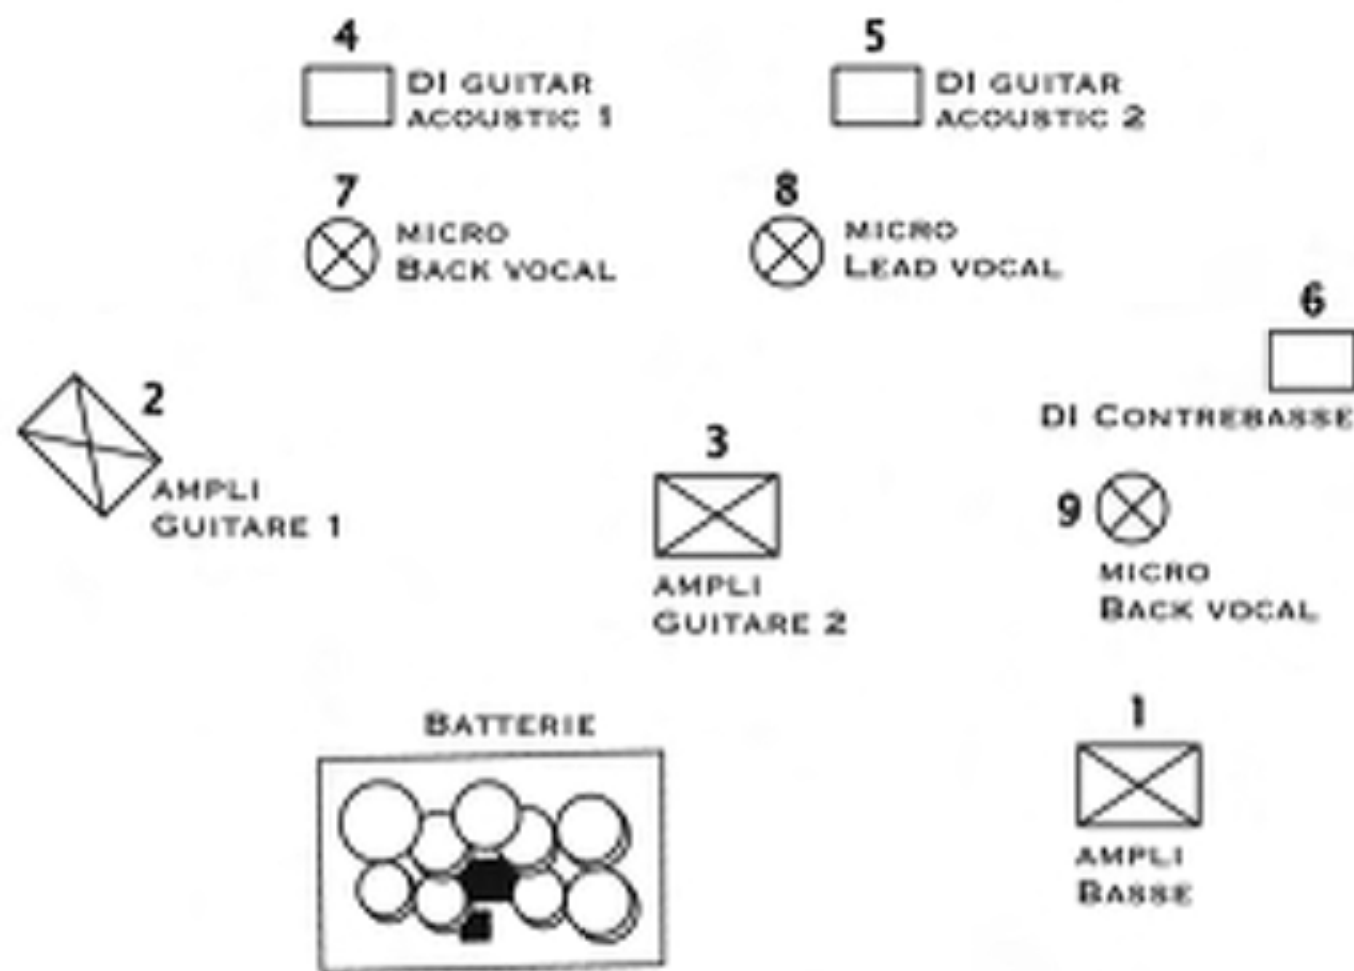

Plan de Scène

BATTERIE

Kick
Snare
Tom 1,2,3,4
2 x overheads
2 x Hi hats

AMPLI BASSE	1
AMPLI GUITARE 1 VOX AC30	2
AMPLI GUITARE 2 FENDER VIBRO KING	3
DI ACOUSTIC GUITAR 1	4
DI ACOUSTIC GUITAR 2	5
DI CONTREBASSE	6
MICRO CHANTS	7/8/9

Ampli Guitare FENDER "VIBROKING"
Ampli guitare VOX "AC30"
Ampli Basse FENDER BASSMAN "Silverface"
Batterie DW (voir plan de scene)
2 DI Box pour guitares acoustiques Takamine
1 micro SM 58 Lead vocal
2 micros SM 58 Back Vocal